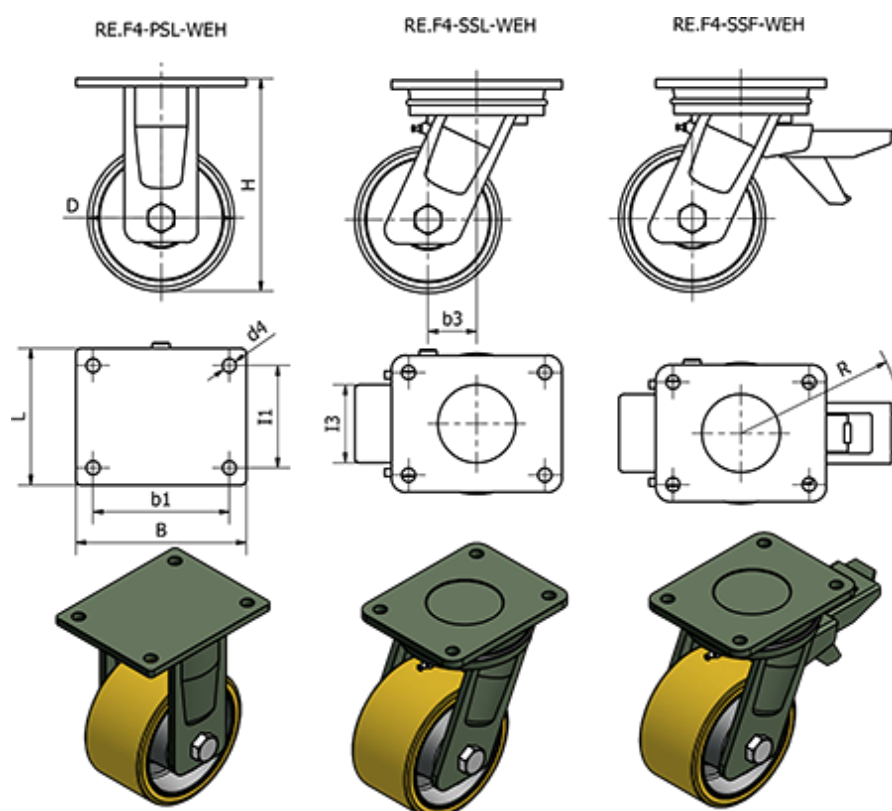

Varenummer: 2314451432
 Beskrivelse: E+G støbejerns hjul 451432
 RE.F4-300-SSL-WEH - Drejeligt konsol u/bremse

Mål

B	= 200	I3	= 80
b1	= 160	Kode	= 451432
b3	= 81	L	= 160
D	= 300	R	= 166
d4	= 17	Rullemodstand (N)	= 6000
Dynamisk belastning (N)	= 23000	Type	= RE.F4-300-SSL-WEH
H	= 365	Vægt (g)	= 2167
I1	= 120		